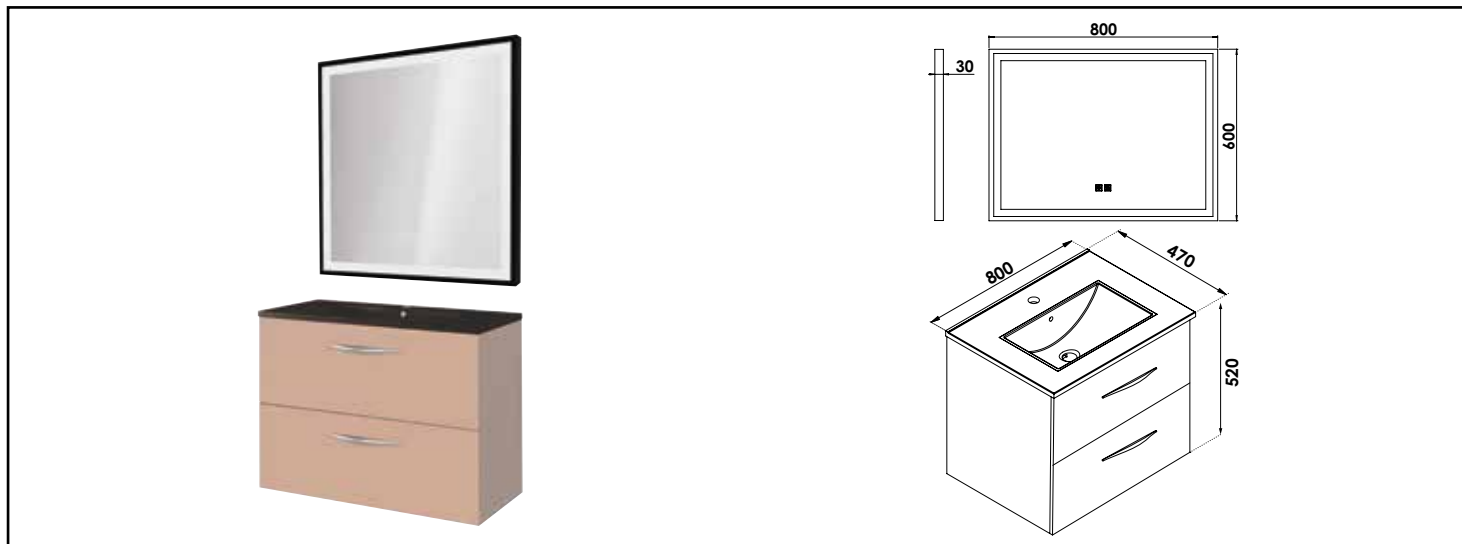

MEUBLE SUSP DUBAÏ MIROIR LED SEVILLE - LARG 80 CM - FINITION ROSE P - PLAN NOIR

COMPATIBILITÉ

Veiller à l'encombrement nécessaire au montage et à la pose du meuble.